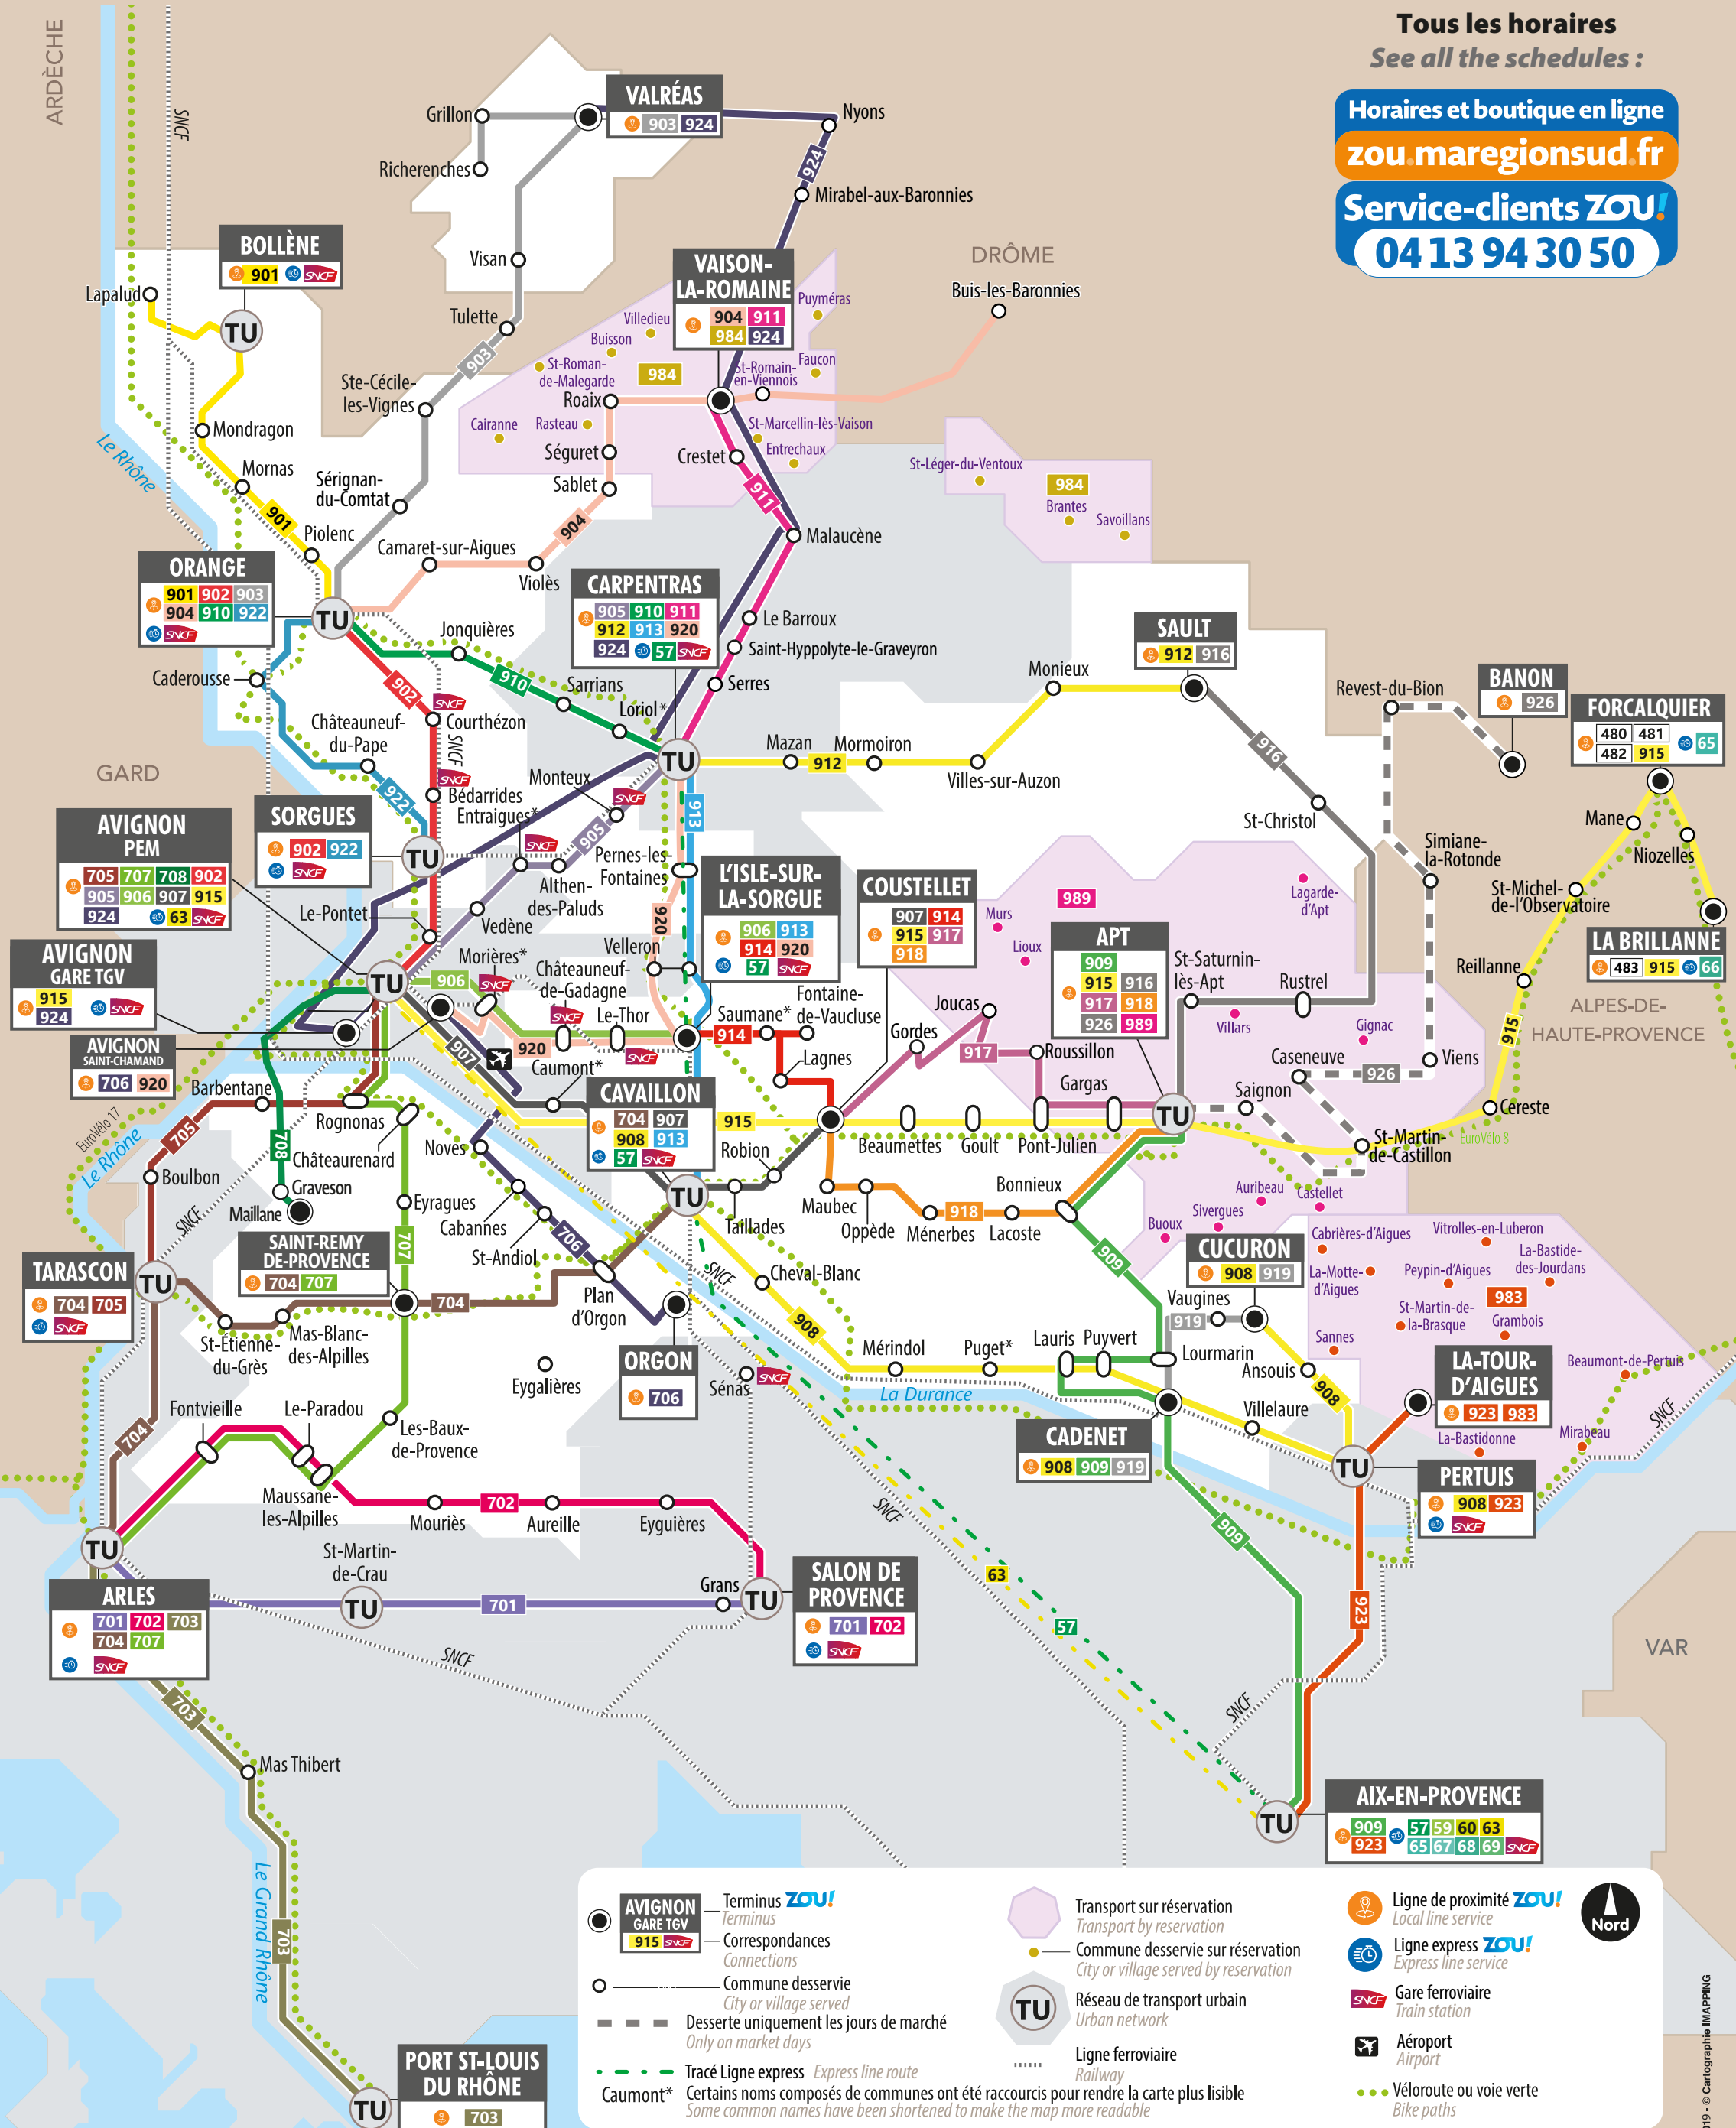

ZOU! Vaucluse et Bouches-du-Rhône

Septembre 2025

Tous les horaires
See all the schedules :

Horaires et boutique en ligne
zou.maregionsud.fr
Service-clients ZOU!
04 13 94 30 50

<ul style="list-style-type: none"> AVIGNON GARE TGV Terminus ZOU! 915 SNCF Correspondances ○ Commune desservie --- Desserte uniquement les jours de marché - - - Tracé Ligne express Caumont* Certains noms composés de communes ont été raccourcis pour rendre la carte plus lisible 	<ul style="list-style-type: none"> ● Transport sur réservation ● Commune desservie sur réservation TU Réseau de transport urbain Ligne ferroviaire 	<ul style="list-style-type: none"> ○ Ligne de proximité ZOU! ● Ligne express ZOU! SNCF Gare ferroviaire ✈️ Aéroport ●●● Véloroute ou voie verte
--	---	---

Cette ligne fonctionne avec des horaires renforcés pendant la saison touristique. Voir les périodes et les horaires de circulation sur la fiche horaire.
This line operates with extended timetables during the tourist season. See periods and timetables on the timetable sheet

LIGNES EXPRESS

Le réseau régional de transports **ZOU!**, ce sont aussi les lignes express routières et ferroviaires :

12 lignes express routières sillonnent la Région Sud, dont 4 lignes en correspondance avec les lignes de proximité du Vaucluse et des Bouches-du-Rhône :

- Ligne **57** : Carpentras - Aix-en-Provence via Cavillon
- Ligne **63** : Avignon - Aix-en-Provence
- Ligne **65** : Marseille - Forcalquier via Manosque
- Ligne **66** : Digne-les-Bains - Aéroport-Marseille-Provence